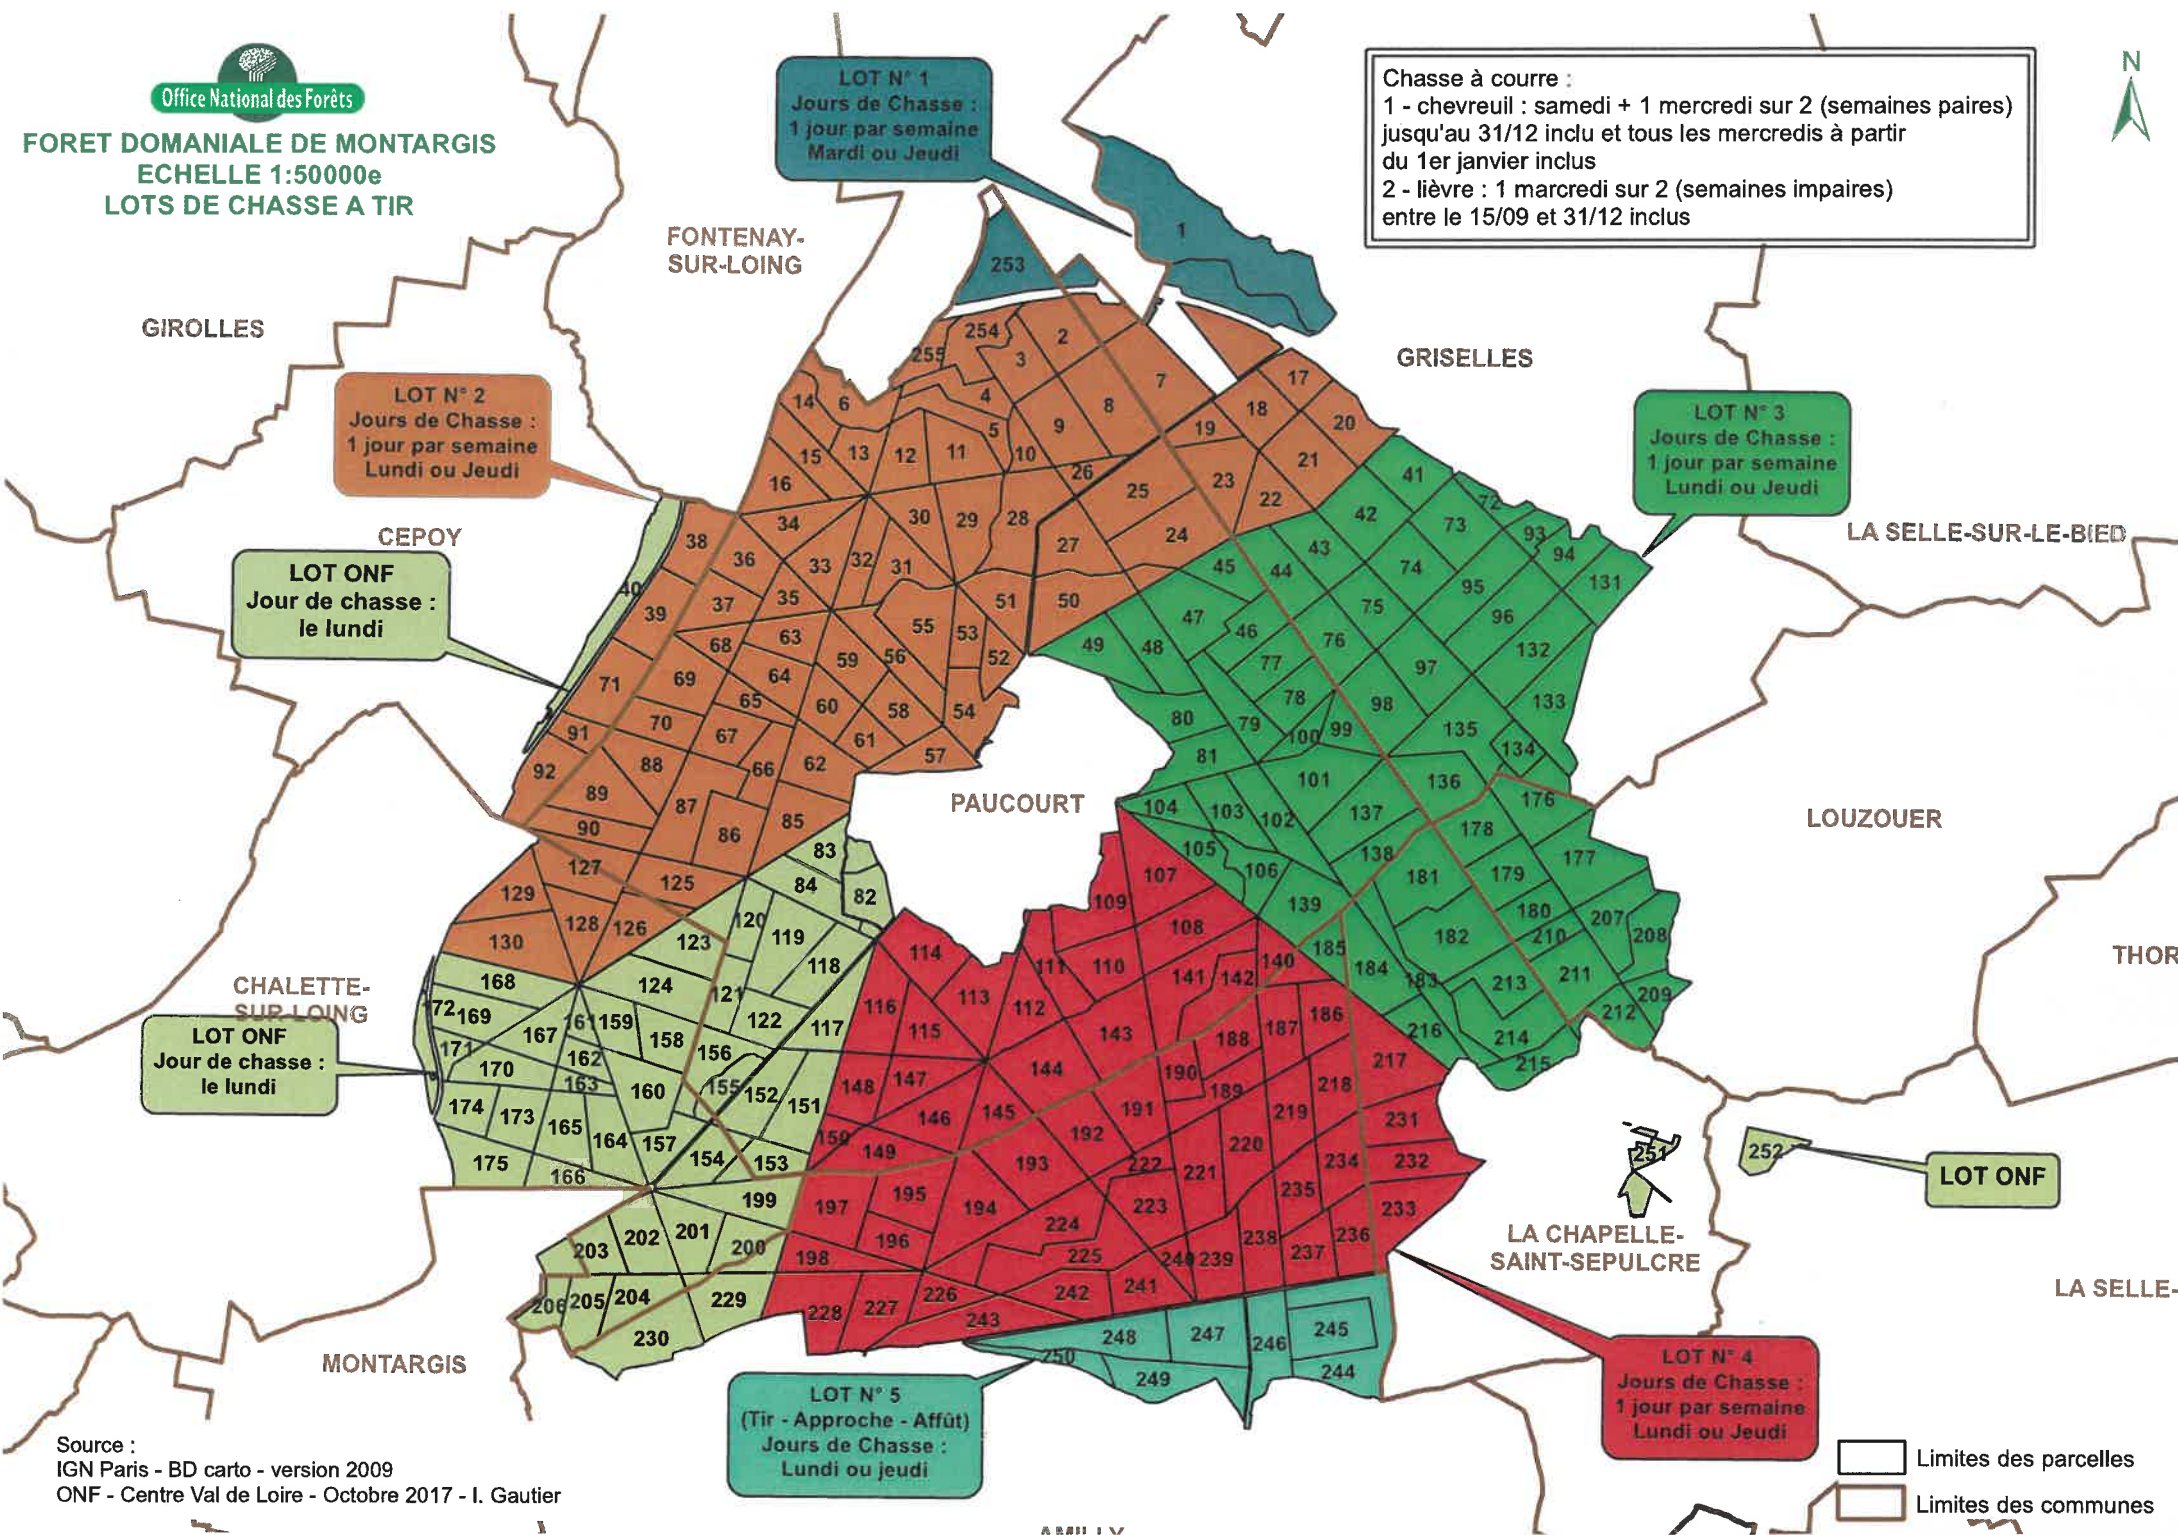

FORET DOMANIALE DE MONTARGIS
ECHELLE 1:50000e
LOTS DE CHASSE A TIR

Chasse à course :
 1 - chevreuil : samedi + 1 mercredi sur 2 (semaines paires) jusqu'au 31/12 inclu et tous les mercredis à partir du 1er janvier inclus
 2 - lièvre : 1 mercredi sur 2 (semaines impaires) entre le 15/09 et 31/12 inclus

Source :
 IGN Paris - BD carto - version 2009
 ONF - Centre Val de Loire - Octobre 2017 - I. Gautier

Limites des parcelles
 Limites des communes