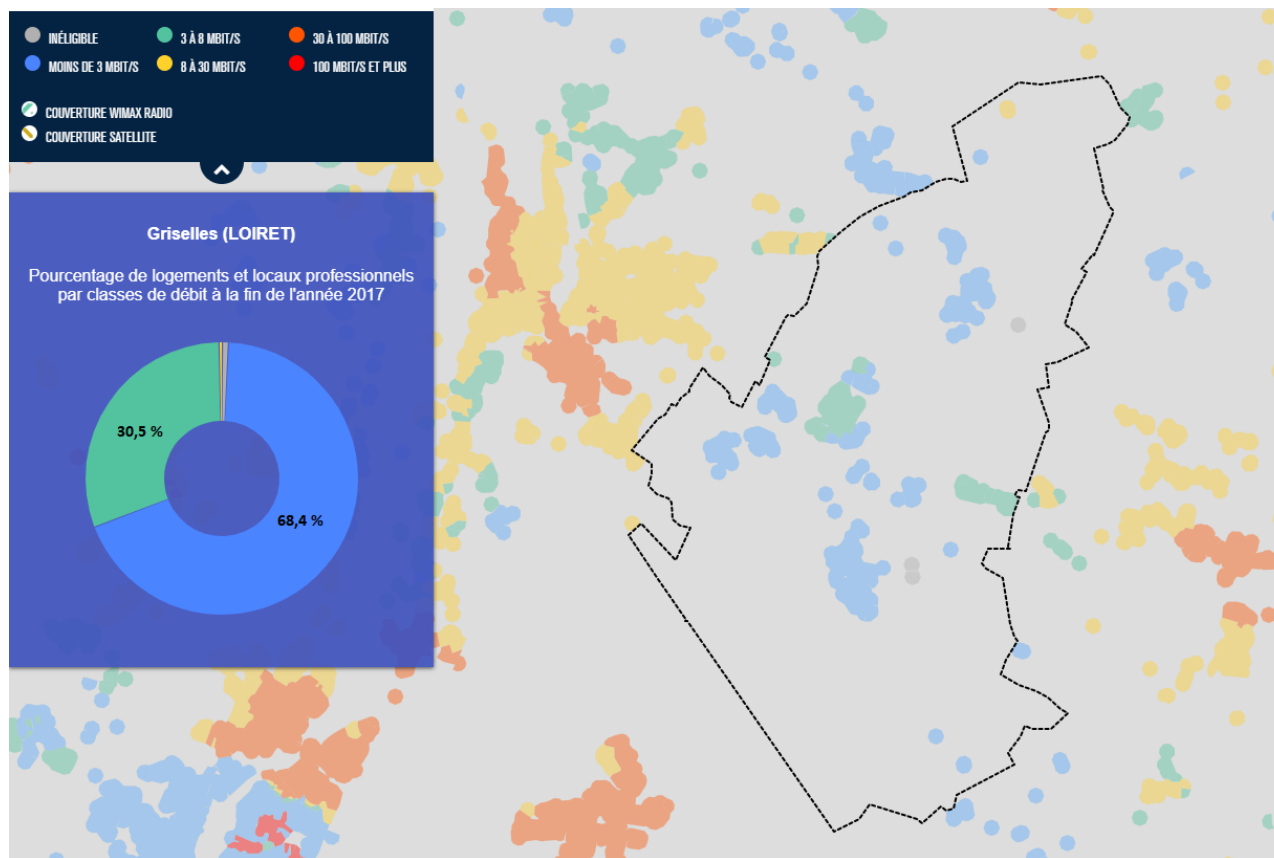

# Le projet Lysseo à Griselles

Rendez vous :  
Le 20 décembre à 14 h 30

Salle Polyvalente  
Rue de la Cléry

TERRITOIRE D'INNOVATION

[WWW.LOIRET.FR](http://WWW.LOIRET.FR)

## Situation de la commune au 20 décembre 2018

Source : <https://observatoire.francethd.fr/>

**Mise en service prévisionnelle :**  
Deux semaines après l'ouverture commerciale.

**Nombre de lignes concernées :**  
360