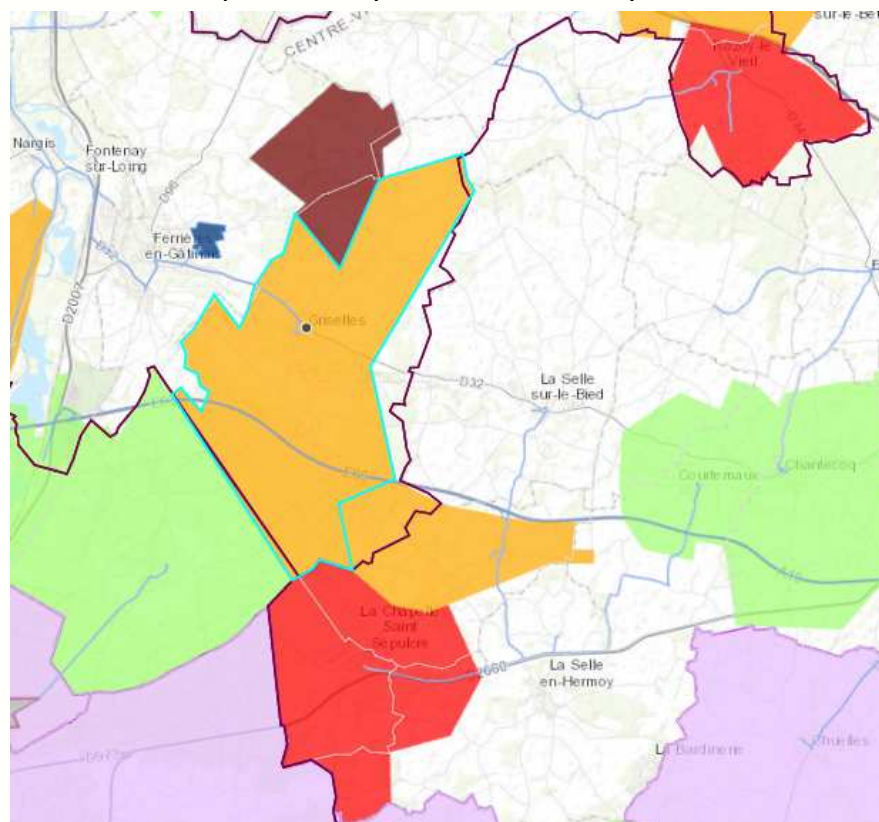

Emprise du nouveau central téléphonique

Source : <http://www.lysseo.fr/reseau_lysseo1.html>

NRA Origine :
Ferrières en Gâtinais

Ouverture commerciale :
Fin janvier 2019

Mise en service prévisionnelle :
Deux semaines après l'ouverture commerciale.

Nombre de lignes concernées :
360